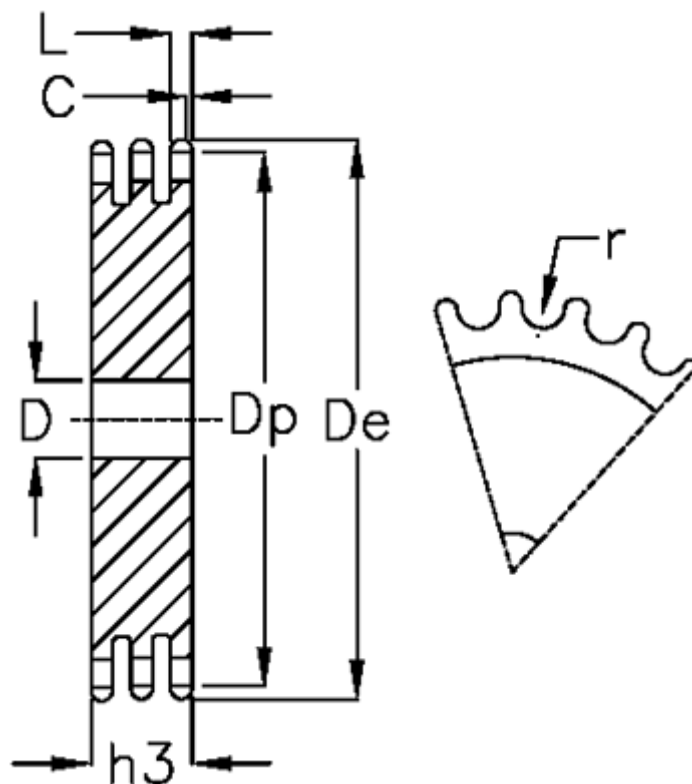

Varenummer: 616023006076
 Beskrivelse: Pladehjul 10 B-3 Z=76 triplex

Mål

Antal tænder	= 76	L = 9
C	= 2	r = 10.16
D	= 30	
De	= 392.1	
Dp	= 384.16	
For kædebetegnelse	= 10 B-3	
For kæde størrelse	= 5/8 x 3/8	
h3	= 42.1	